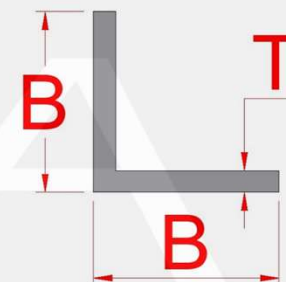

## Gelijkzijdig hoekprofiel

Aluminium EN AW-6060 T66 hoek

Profiel (BxB) (mm)	Dikte (T) (mm)	Voorraad	Handelsgewicht (kg/m)
10x10	1,5		0,075
10x10	2		0,097
15x15	1		0,078
15x15	1,5		0,115
15x15	2	✓	0,151
15x15	3		0,219
20x20	1,5		0,156
20x20	2	✓	0,205
20x20	3		0,300
20x20	4		0,389
25x25	1,5		0,196
25x25	2	✓	0,259
25x25	3		0,381
25x25	4		0,497
30x30	1,5		0,237
30x30	2	✓	0,313
30x30	3		0,462
30x30	4		0,605
30x30	5		0,743
35x35	2	✓	0,367
35x35	3	✓	0,543
35x35	4		0,713
35x35	5		0,878
40x40	2	✓	0,421
40x40	3	✓	0,624
40x40	4		0,821
40x40	5		1,013
45x45	2		0,475
45x45	3		0,705

Profiel (BxB) (mm)	Dikte (T) (mm)	Voorraad	Handelsgewicht (kg/m)
45x45	5		1,148
50x50	2	✓	0,529
50x50	3		0,786
50x50	4		1,037
50x50	5		1,283
50x50	6		1,523
50x50	8		1,987
50x50	10		2,430
60x60	2	✓	0,637
60x60	3		0,948
60x60	4		1,253
60x60	5		1,553
60x60	6		1,847
60x60	8		2,419
80x80	2		0,853
80x80	5	✓	2,093
80x80	8		3,283
80x80	10		4,050
80x80	3		1,272
100x100	4		2,117
100x100	5		2,633
100x100	6		3,143
100x100	8		4,147
100x100	10		5,130
120x120	2,5		1,603
120x120	6		3,791
120x120	10		6,210
200x100	10		7,830