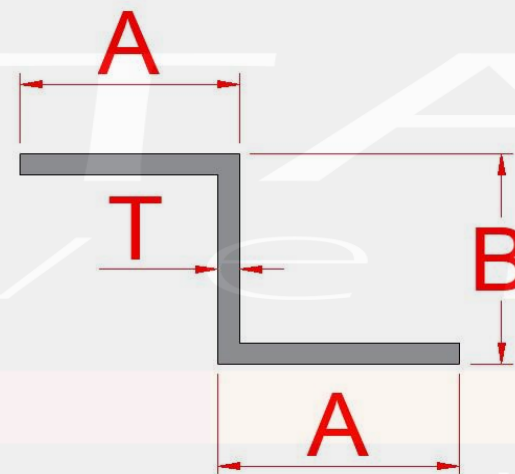

Geperst Z-profiel

Aluminium EN AW-6060 T66 Z-profiel, geperst

Profiel (AxB) (mm)	Dikte (T) (mm)	Voorraad	Handelsgewicht (kg/m)
15x6	1,5		0,134
15x10	1,5		0,150
15x15	1,5		0,170
15x10	2		0,194
15x20	2		0,248

✓ is op voorraad, andere profielen zijn verkrijgbaar op bestelling

Metaleuven ijzermagazijn
Aarschotsesteenweg 106
B-3012 Wilsele
info@ijzermagazijn.be

Openingstijden:

Maandag tot donderdag

8:00 tot 12:00 - 12:30 tot 16:30

Vrijdag

8:00 tot 12:00 - 12:30 tot 14:30