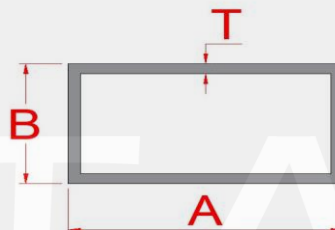

## Rechthoekige geperste buizen

Aluminium EN AW-6060 T66 Rechthoekige buis, geperst

Profiel (AxA) (mm)	Dikte (T) (mm)	Voorraad	Handelsgewicht (kg/m)
20x10	1,5		0,219
20x10	2		0,281
20x15	2		0,335
25x15	1,5		0,300
25x15	2		0,389
25x20	2		0,443
30x15	1,5		0,340
30x15	2		0,443
30x20	2		0,497
30x20	3		0,713
30x25	2		0,551
35x15	2		0,497
35x20	2		0,551
35x20	2,5		0,675
35x25	2		0,605
40x10	2		0,497
40x15	2		0,551
40x20	1,5		0,462
40x20	2		0,605
40x20	2,5		0,743
40x20	3		0,875
40x25	2		0,659
40x30	2		0,713
40x30	2,5		0,878
40x30	3		1,037
45x25	2		0,713
50x15	2		0,659
50x20	2		0,713
50x20	3		1,037
50x25	2		0,767
50x25	3		1,118
50x30	2		0,821
50x30	2,5		1,013
50x30	3		1,199
50x40	2		0,929
50x40	2,5		1,148
50x40	3		1,361

Profiel (AxA) (mm)	Dikte (T) (mm)	Voorraad	Handelsgewicht (kg/m)
50x40	4		1,771
60x20	2		0,821
60x25	3		1,280
60x30	2		0,929
60x30	3		1,361
60x40	2		1,037
60x40	2,5		1,283
60x40	3		1,523
60x40	4		1,987
60x45	3		1,604
60x50	3		1,685
65x35	2,5		1,283
70x20	2		0,929
70x30	2		1,037
80x20	2		1,037
80x30	2		1,145
80x30	3		1,685
80x40	2		1,253
80x40	2,5		1,553
80x40	3		1,847
80x40	4		2,419
80x50	2		1,361
80x50	3		2,009
80x50	4		2,635
80x50	5		3,240
80x60	3		2,171
80x60	4		2,851
100x18	2		1,231
100x20	2		1,253
100x25	2		1,307
100x25	3		1,928
100x30	2		1,361
100x30	3		2,009
100x40	2		1,469
100x40	2,5		1,823
100x40	3		2,171

Profiel (AxA) (mm)	Dikte (T) (mm)	Voorraad	Handelsgewicht (kg/m)
100x40	4		2,851
100x50	2		1,577
100x50	3		2,333
100x50	4		3,067
100x50	5		3,780
100x60	3		2,495
100x60	4		3,283
100x80	3		2,819
120x20	2		1,469
120x30	3		2,333
120x40	2,5		2,093
120x40	4		3,283
120x50	3		2,657
120x50	4		3,499
120x60	3		2,819
120x60	4		3,715
120x80	3		3,143
120x80	8		7,949
130x50	4		3,715
140x18	2		1,663
140x80	4		4,579
150x100	3		3,953
150x120	5		7,020
150x30	2,5		2,363
150x40	2,5		2,498
150x40	4		3,931
150x50	3		3,143
150x50	4		4,147
150x80	4		4,795
160x80	4		5,011
180x40	4		4,579
180x50	4		4,795
180x80	4		5,443
200x100	4		6,307
200x50	4		5,227
200x65	3		4,196