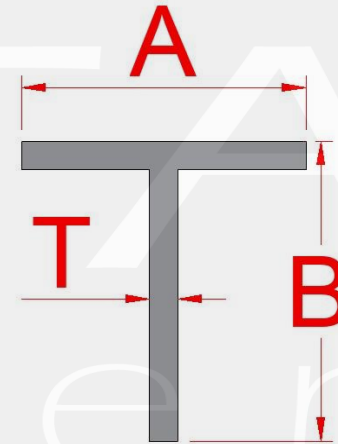

Geperst T-profiel

Aluminium EN AW-6060 T66 T-profiel, geperst

Profiel (AxB) (mm)	Dikte (T) (mm)	Voorraad	Handelsgewicht (kg/m)
15x15	2		0,151
20x20	2		0,205
25x25	2		0,259
25x25	3		0,381
30x30	2		0,313
30x30	3	✓	0,462
30x40	2		0,367
35x35	3		0,543
40x30	2		0,367
40x40	2		0,421
40x40	3		0,624
40x40	4		0,821
45x45	3		0,705
50x30	4		0,821
50x50	3		0,786
50x50	5		1,283
60x60	3		0,948
60x60	6		1,847
80x50	5		1,688
80x80	8		3,283

✓ is op voorraad, andere profielen zijn verkrijgbaar op bestelling

Metaleuven ijzermagazijn
Aarschotsesteenweg 106
B-3012 Wilsele

info@ijzermagazijn.be

Openingstijden:

Maandag tot donderdag

8:00 tot 12:00 - 12:30 tot 16:30

Vrijdag

8:00 tot 12:00 - 12:30 tot 14:30